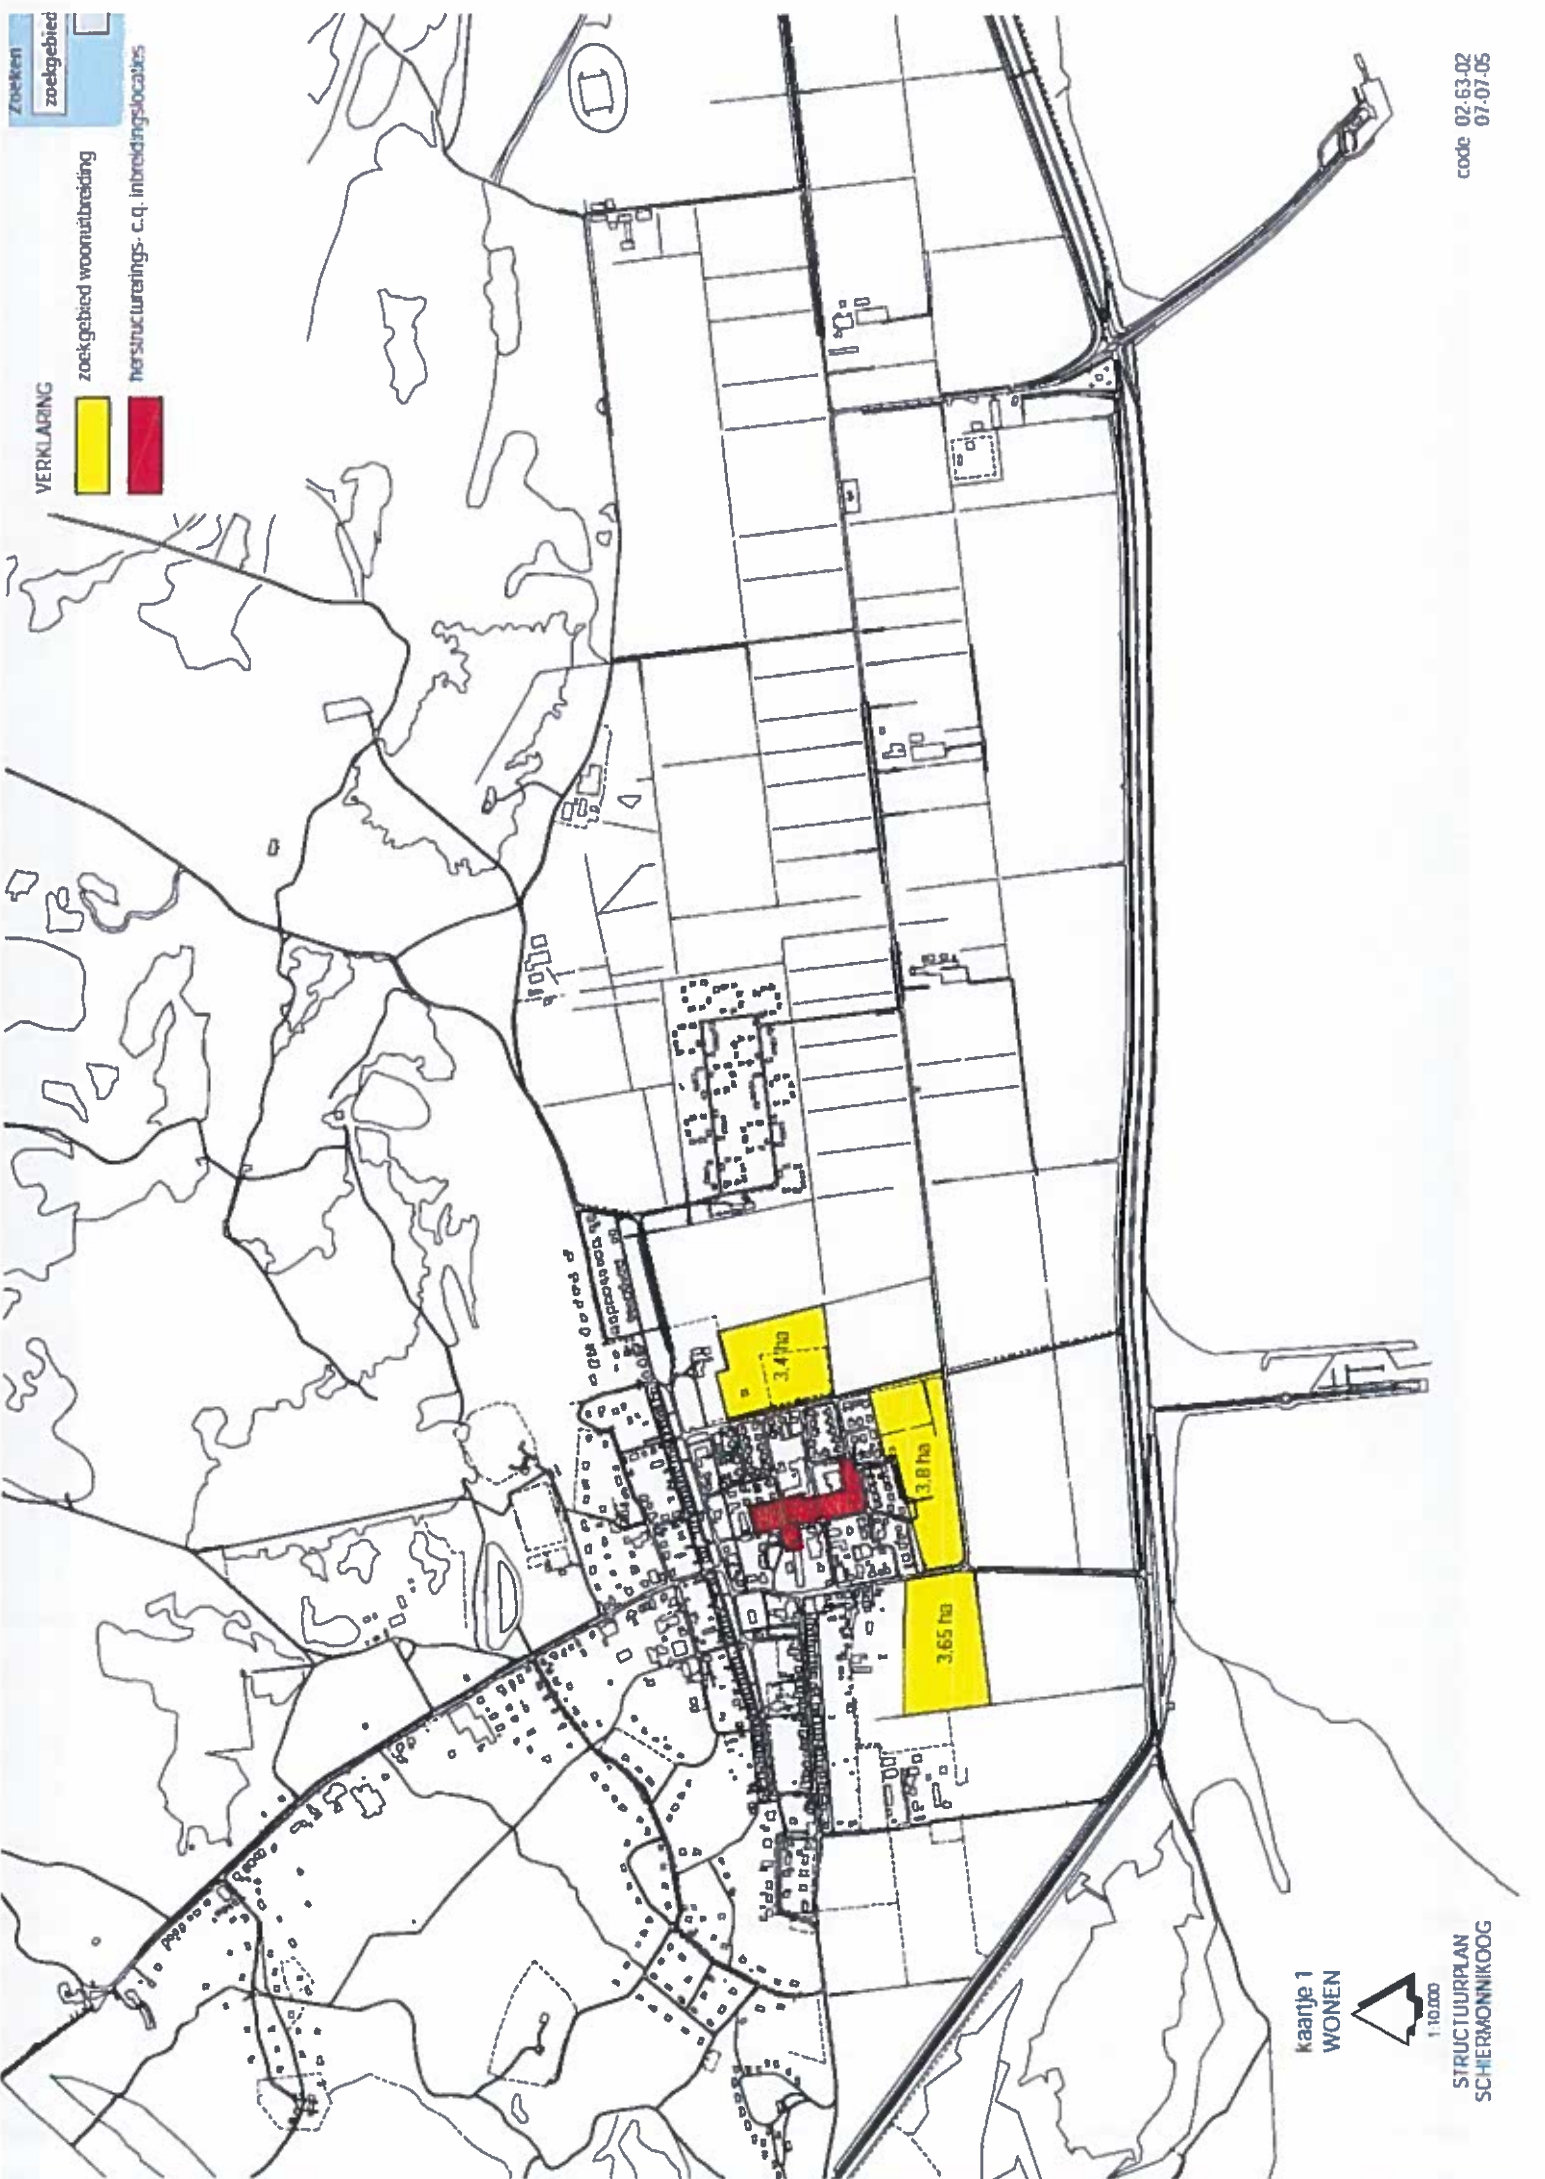

Zoeken
 zoekgebied
 herstructurerings- c.q. inbreidingslocaties

VERKLARING

zoekgebied woonuitbreiding

herstructurerings- c.q. inbreidingslocaties

kaartje 1
 WONEN

1:10.000

STRUCTUURPLAN
 SCHIERMONNIKOOG

code 02-63-02
 07-07-05